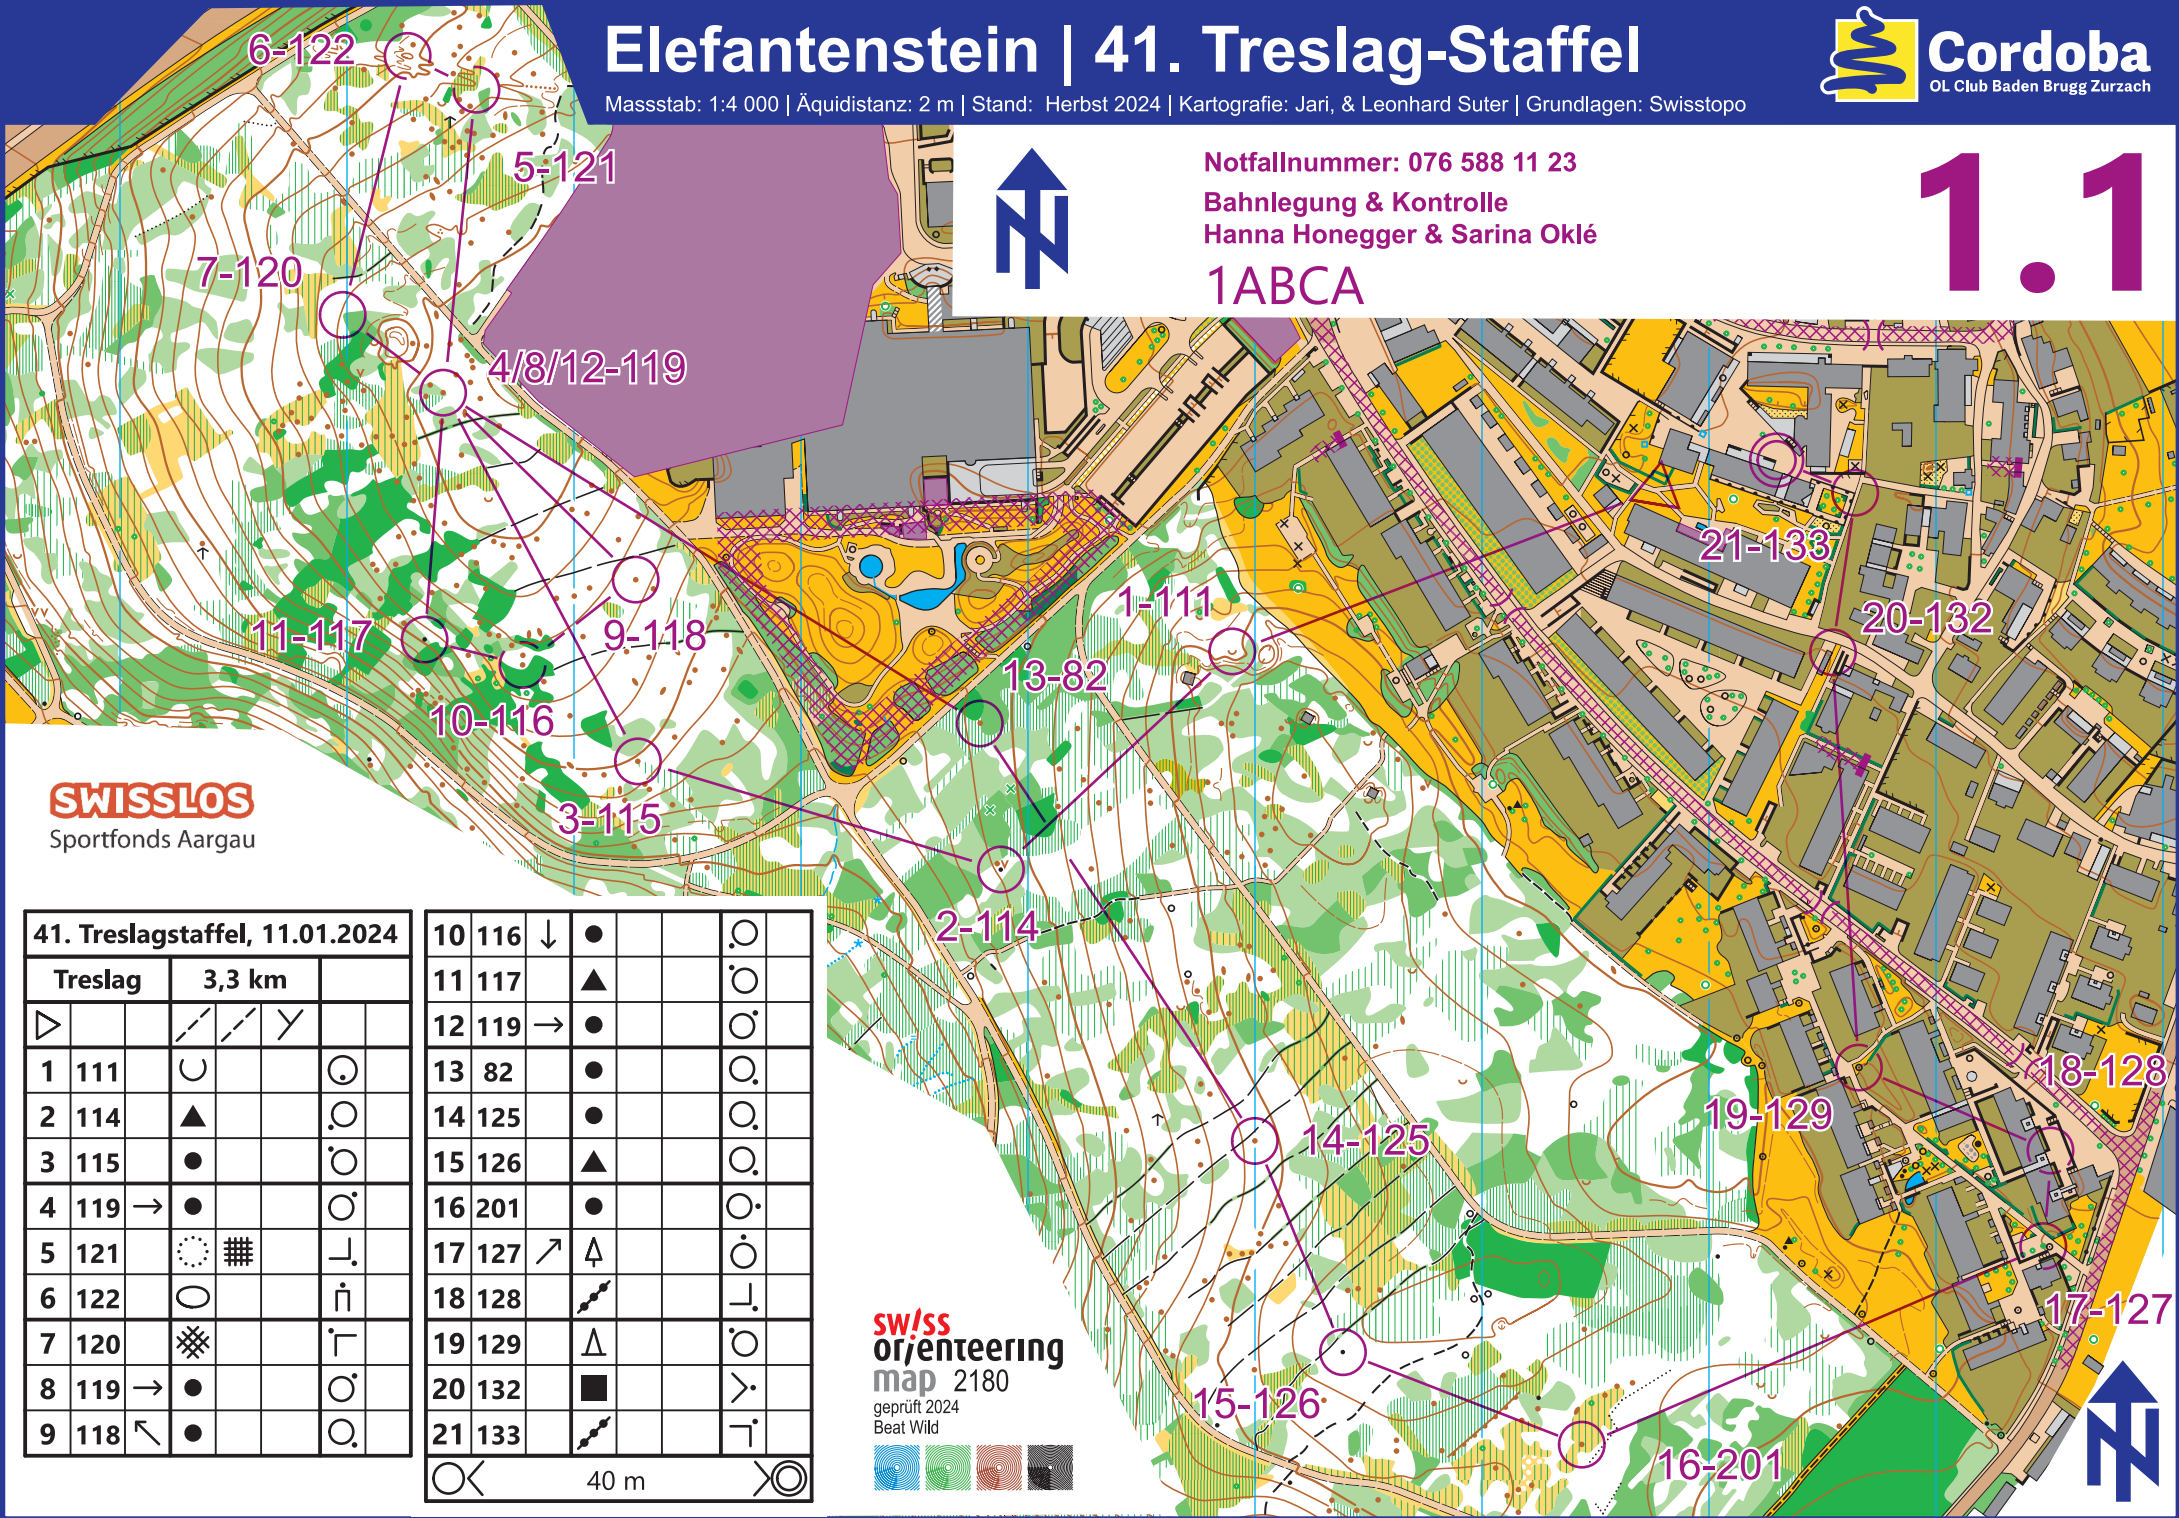

Elefantenstein | 41. Treslag-Staffel

Masstab: 1:4 000 | Äquidistanz: 2 m | Stand: Herbst 2024 | Kartografie: Jari, & Leonhard Suter | Grundlagen: Swisstopo

Notfallnummer: 076 588 11 23
Bahnlegung & Kontrolle
Hanna Honegger & Sarina Oklé
1ABCA

1.1

SWISSLOS
Sportfonds Aargau

41. Treslagstaffel, 11.01.2024				
Treslag	3,3 km			
▷		/ / \	Y	
1	111	U		○
2	114	▲		○
3	115	●		○
4	119	→	●	○
5	121	○	■	└
6	122	○		┌
7	120	■		└
8	119	→	●	○
9	118	↖	●	○
10	116	↓	●	○
11	117	▲		○
12	119	→	●	○
13	82	●		○
14	125	●		○
15	126	▲		○
16	201	●		○
17	127	↗	└	○
18	128	↘		└
19	129	△		○
20	132	■		└
21	133	↘		└

○◁ 40 m ▷○

sw/ss
orienteering
map 2180
geprüft 2024
Beat Wild