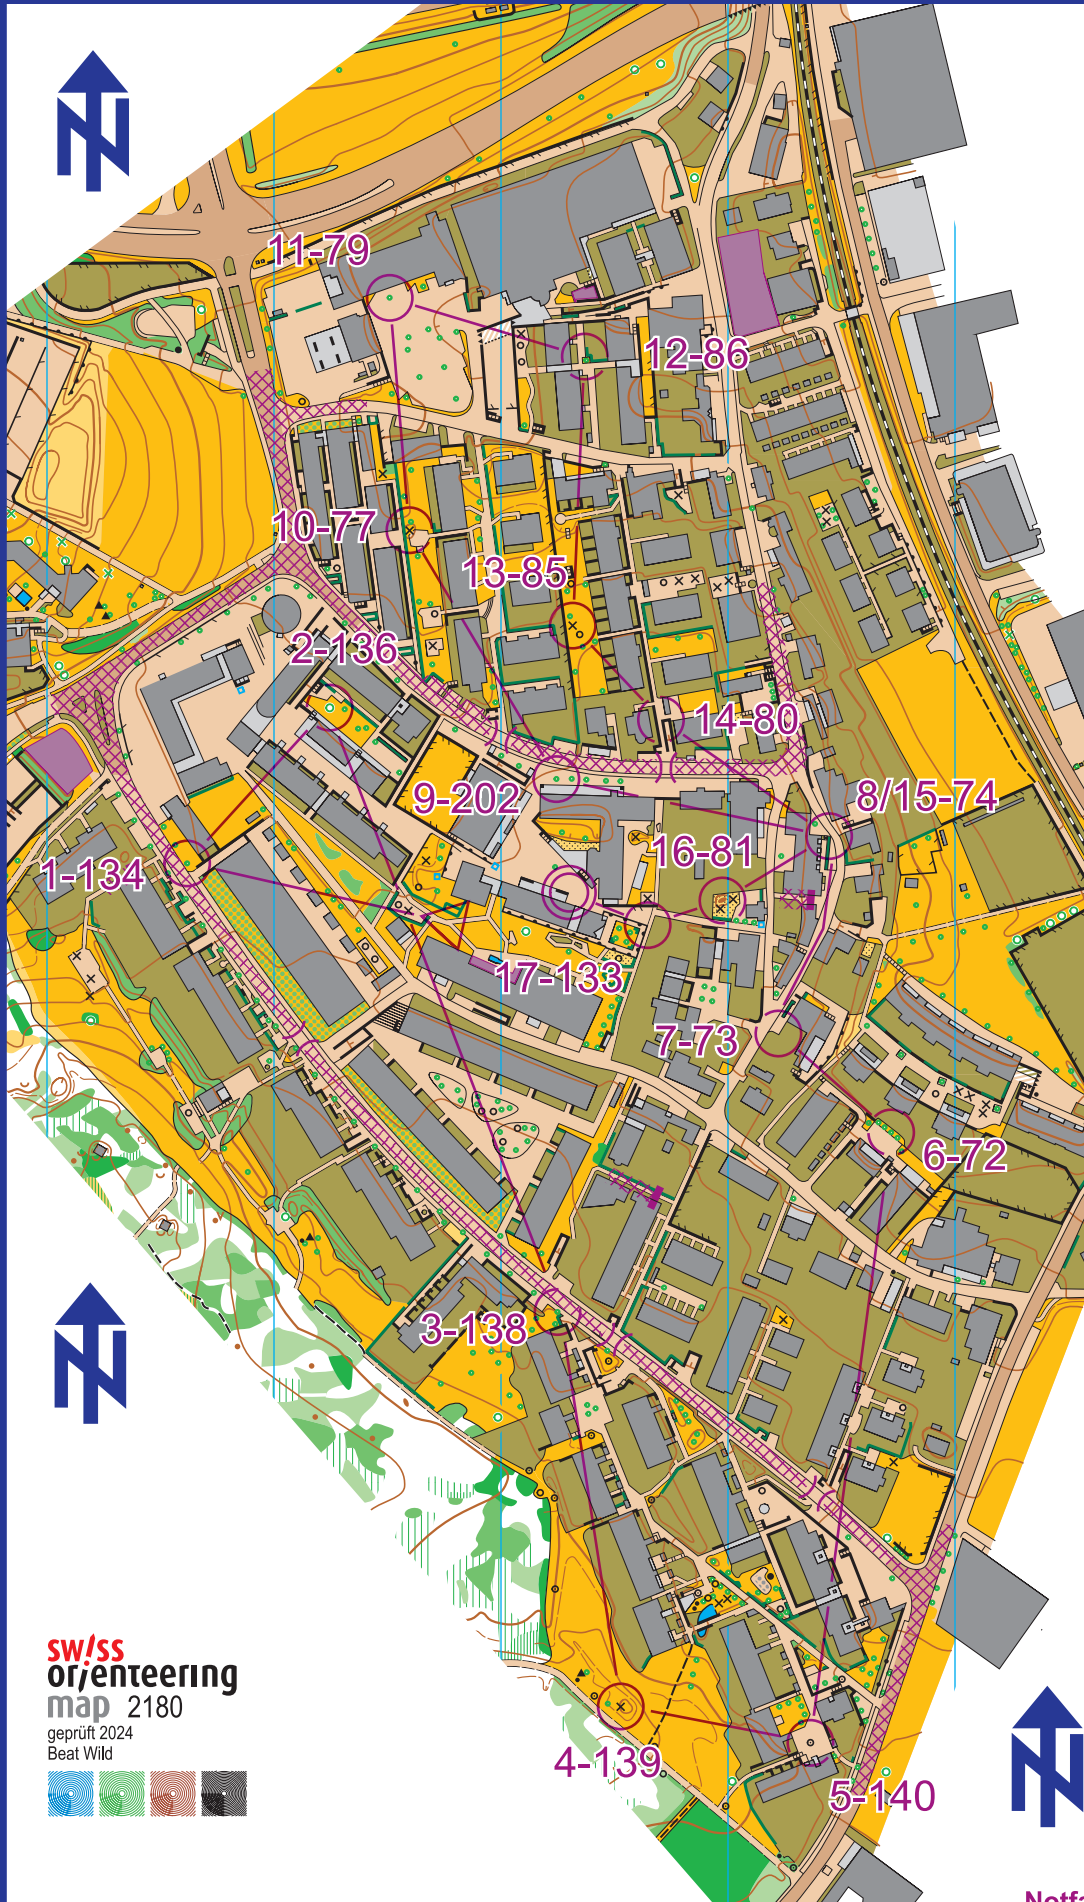

Dättwil | 41. Treslag-Staffel

Massstab: 1:4 000 | Äquidistanz: 2 m | Stand: Herbst 2024

Kartografie: Jari Suter, Leonhard Suter | Grundlagen: Swisstopo | Herausgeber: www.olgcordoba.ch

17.4

4BACB

41. Treslagstaffel, 11.01.2024

Treslag	2,4 km		
▷		/ /	Y
1 134	▲		○
2 136 ←	▲		○
3 138 ↑	▲		○
4 139	×		○
5 140	▲		○
6 72	⊥	▲	○
7 73	▨		∇
8 74	⋈		┆
9 202 ←	▲		○
10 77	×		○
11 79	▲		○
12 86	▨		┆
13 85	×		○
14 80	⋈		┆
15 74	⋈		┆
16 81	○		⋈
17 133	⋈		┆

○ 40 m ○

swiss
orienteering
map 2180
geprüft 2024
Beat Wild

SWISSLOS
Sportfonds Aargau

Notfallnummer: 076 588 11 23

Bahnlegung & Kontrolle
Hanna Honegger & Sarina Oklé