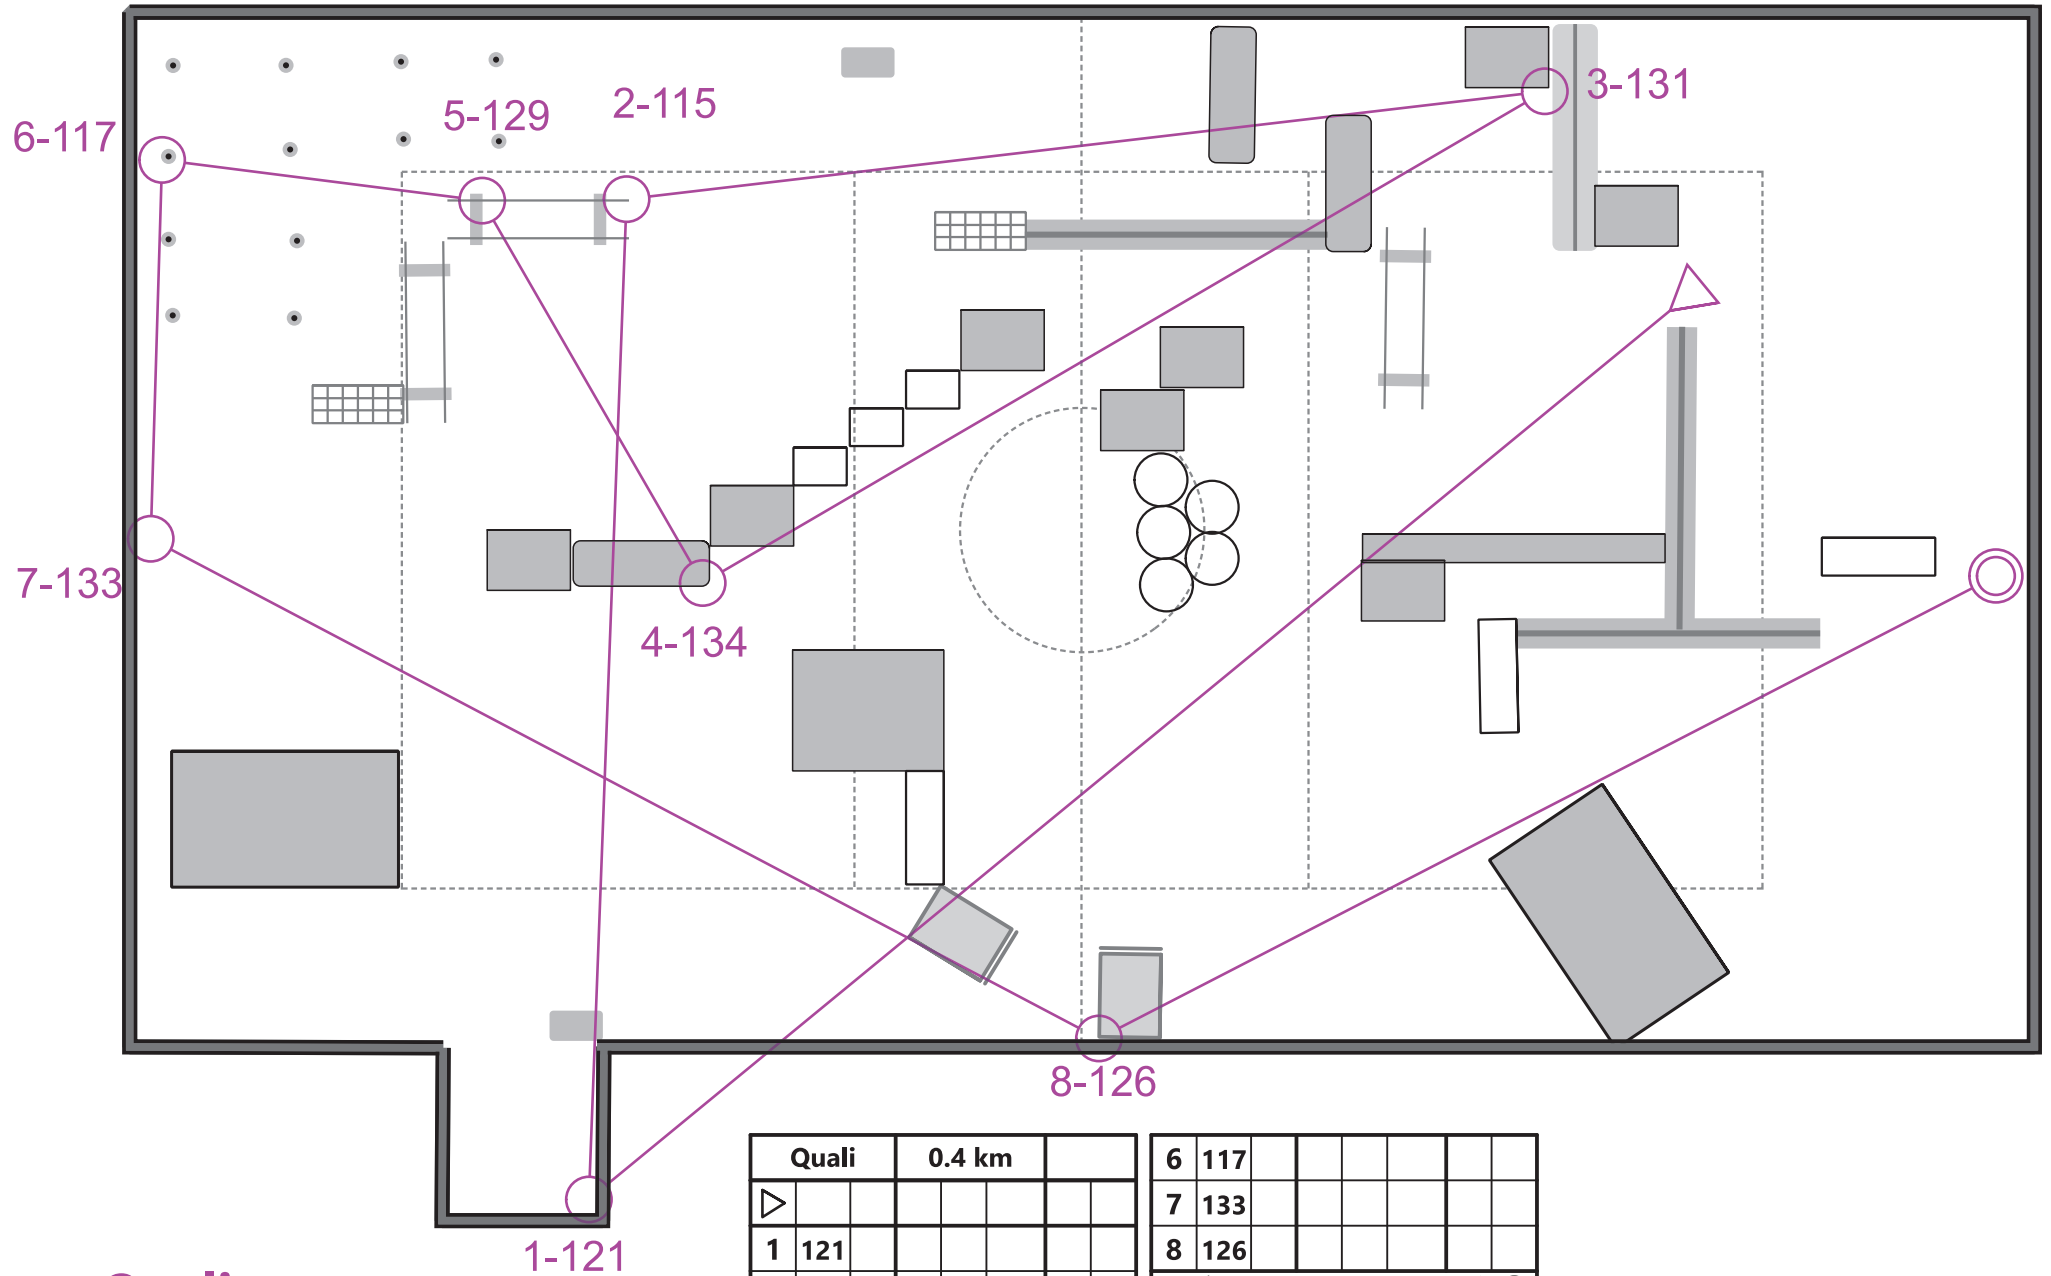

# Einfachturnhalle

1:100

**Quali**

1-121

Quali	0.4 km			
▷				
1	121			
2	115			
3	131			
4	134			
5	129			

6	117				
7	133				
8	126				

◁ 10 m ▷