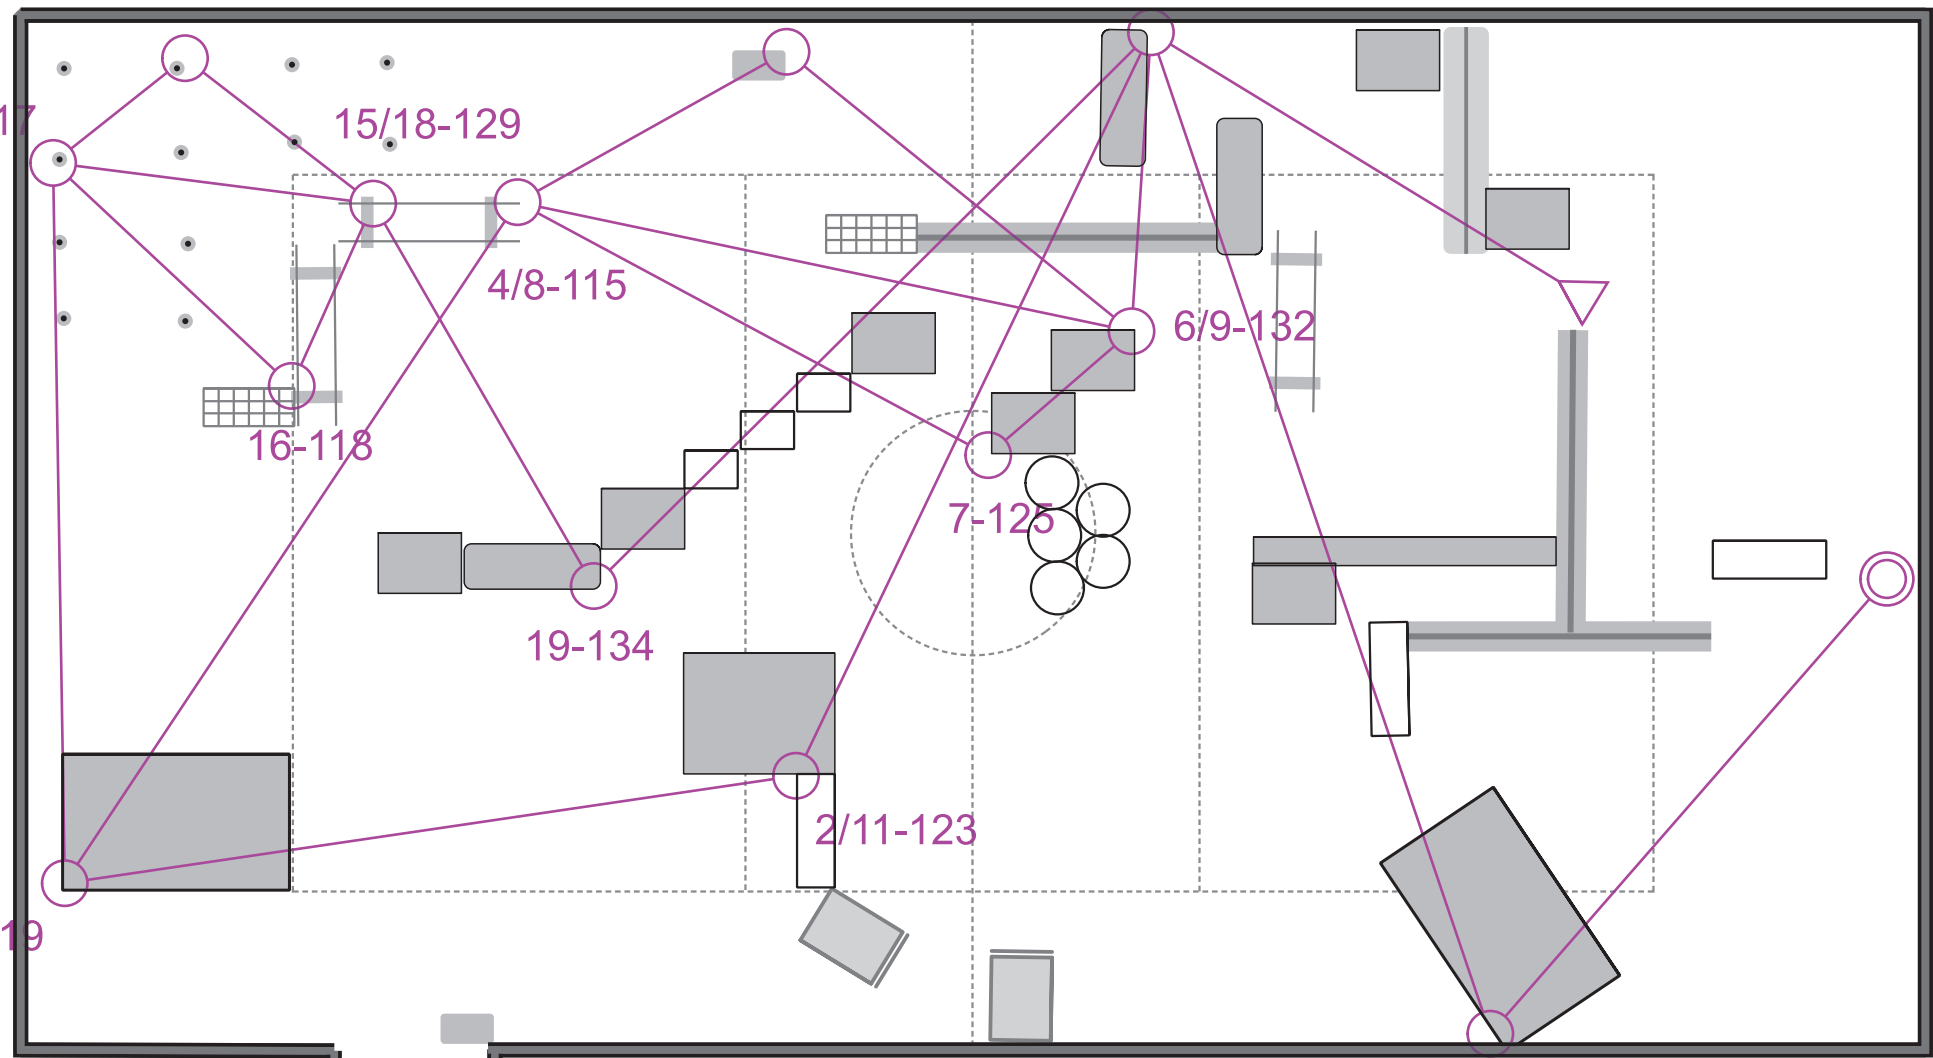

Einfachturnhalle

1:100

14-136

5-114

1/10/20-113

13/17-117

15/18-129

4/8-115

6/9-132

16-118

7-125

19-134

2/11-123

3/12-119

21-122

Final

Final	0.6 km			
▷				
1	113			
2	123			
3	119			
4	115			
5	114			

6	132				
7	125				
8	115				
9	132				
10	113				
11	123				
12	119				

13	117				
14	136				
15	129				
16	118				
17	117				
18	129				
19	134				